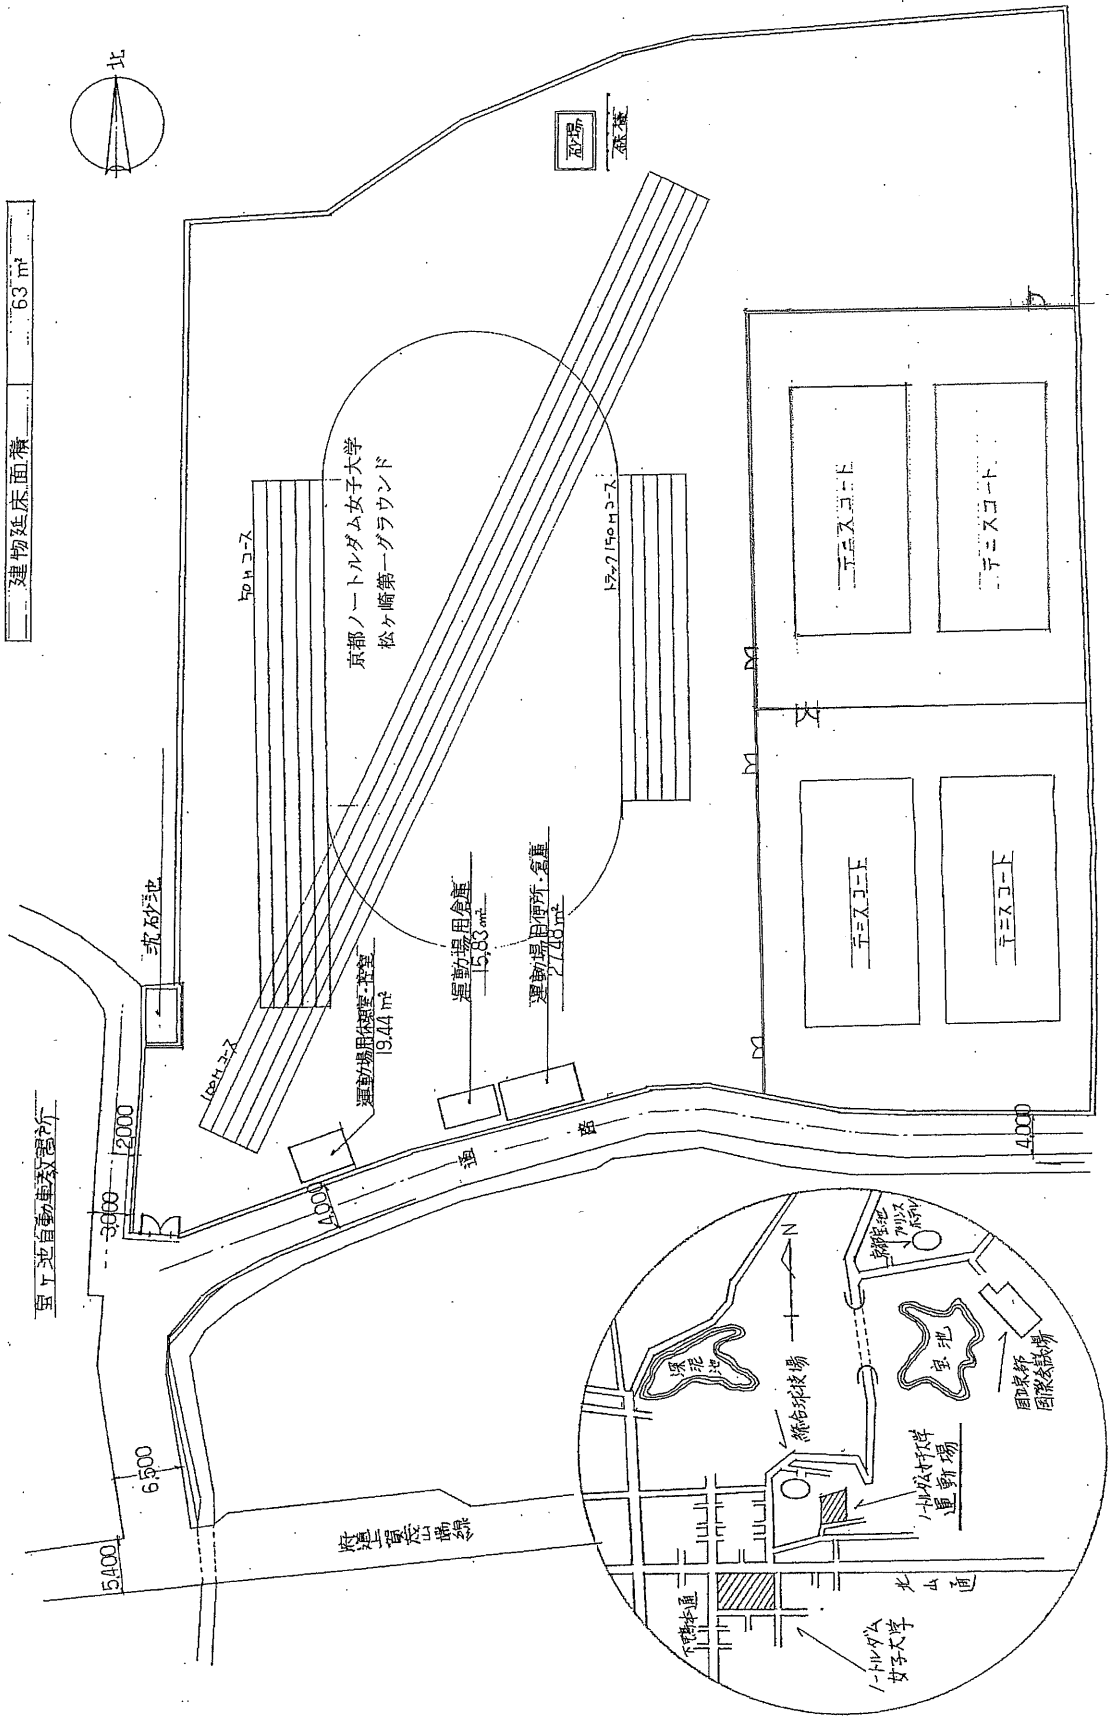

## 校地校舎等の図面

(1) 都道府県内における位置関係の図面

 京都ノートルダム女子大学

(2) 最寄り駅からの距離や交通機関がわかる図面

- ・最寄り駅 京都市営地下鉄 北山駅
- ・北山駅から 700 メートルの場所に位置

京都ノーートルダム女子大学運動場（松ヶ崎）配置図 S1 / 500

※ 運動場まで大学敷地から約300メートル 徒歩5分

京都ノーートルダム女子大学運動場（幡枝）配置図

※ 運動場まで約 3.5 km, 雇い上げ自動車で約 15 分

所在：京都市左京区岩倉幡枝町 6 2 8 番地

S = 1 : 5 0 0

# 校舎建物配置図

学区道路

府道上野茂 山陽線(103号)法42条1-1道路

ノートルダム学院小学校 敷地

京都ノートルダム女子大学 敷地

主産地(103号)法42条1-1道路