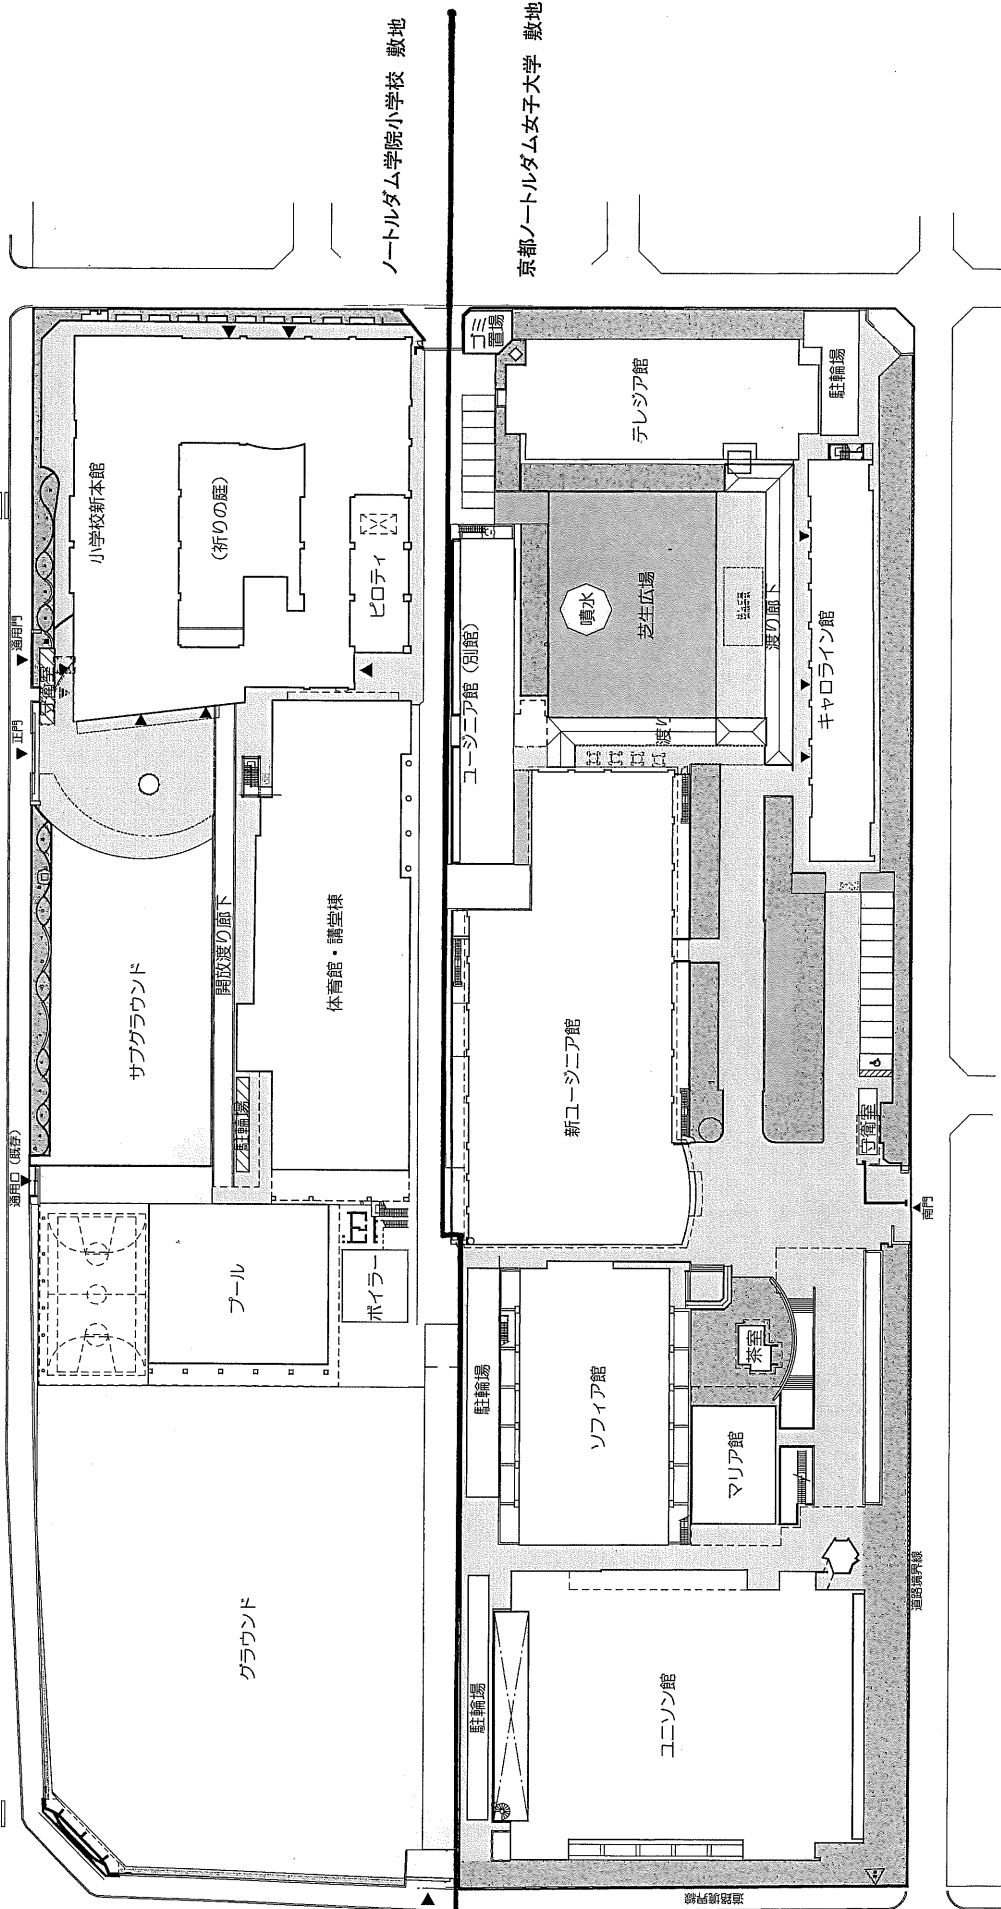

校舎建物配置図

学区道路

府道上野茂 山陽線(103号)法42条1-1道路

ノートルダム学院小学校 敷地

京都ノートルダム女子大学 敷地

主産地(103号)法42条1-1道路