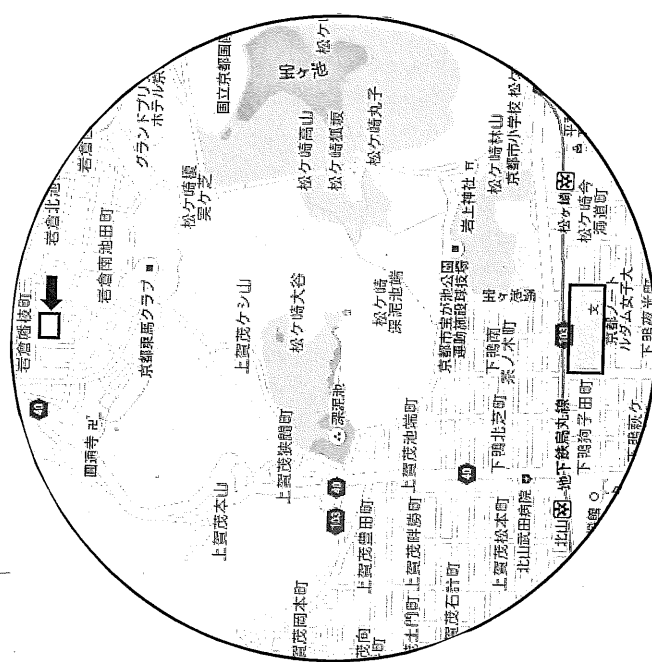

## 校地校舎等の図面

(1) 都道府県内における位置関係の図面

 京都ノートルダム女子大学

(2) 最寄り駅からの距離や交通機関がわかる図面

- ・最寄り駅 京都市営地下鉄 北山駅
- ・北山駅から 700 メートルの場所に位置

京都ノーートルダム女子大学運動場（松ヶ崎）配置図 S1 / 500

※ 運動場まで大学敷地から約300メートル 徒歩5分

京都ノーートルダム女子大学運動場（幡枝）配置図

※ 運動場まで約 3.5 km, 雇い上げ自動車で約 15 分

所在：京都市左京区岩倉幡枝町 6 2 8 番地

S = 1 : 5 0 0