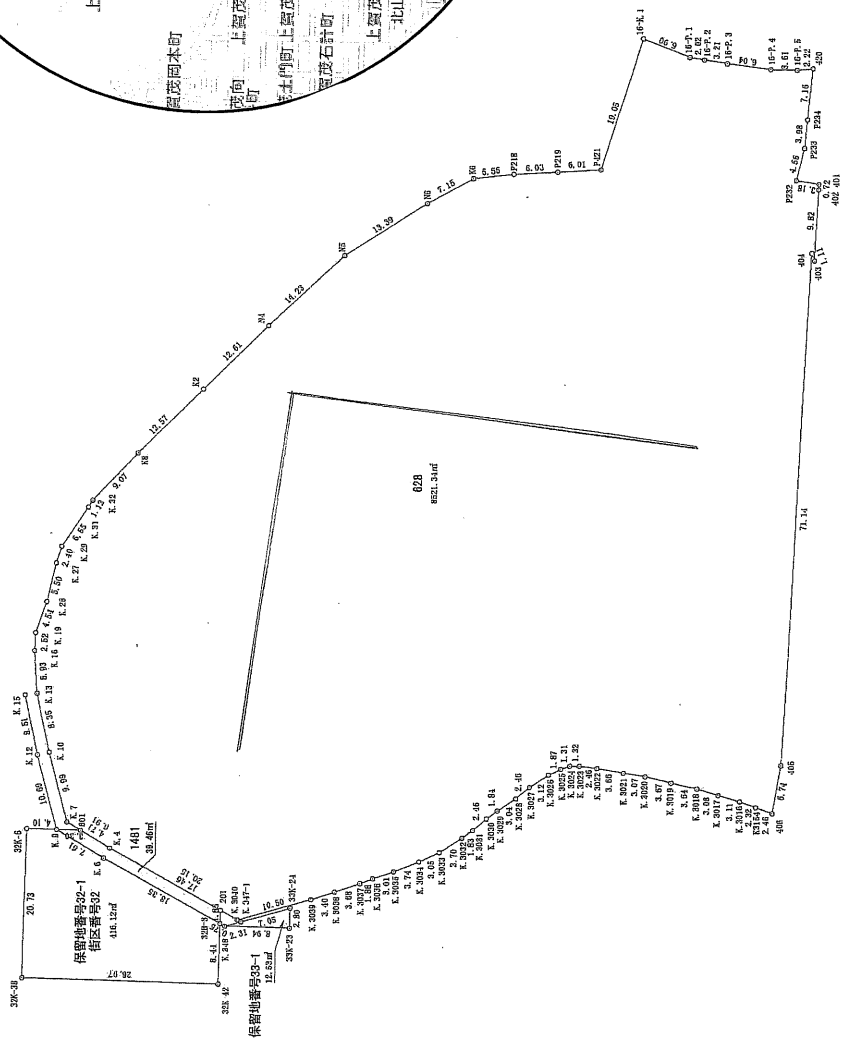

## 校地校舎等の図面

(1) 都道府県内における位置関係の図面

 京都ノートルダム女子大学

(2) 最寄り駅からの距離や交通機関がわかる図面

- ・最寄り駅 京都市営地下鉄 北山駅
- ・北山駅から 700 メートルの場所に位置

京都ノーートルダム女子大学運動場（松ヶ崎）配置図 S1 / 500

※ 運動場まで大学敷地から約300メートル 徒歩5分

京都ノーートルダム女子大学運動場（幡枝）配置図

※ 運動場まで約 3.5 km, 雇い上げ自動車で約 15 分

所在：京都市左京区岩倉幡枝町 6 2 8 番地

S = 1 : 5 0 0

# 校舎建物配置図

学区道路

府道上野茂 山陽線(103号)法42条1-1道路

ノートルダム学院小学校 敷地

京都ノートルダム女子大学 敷地

主産地(103号)法42条1-1道路