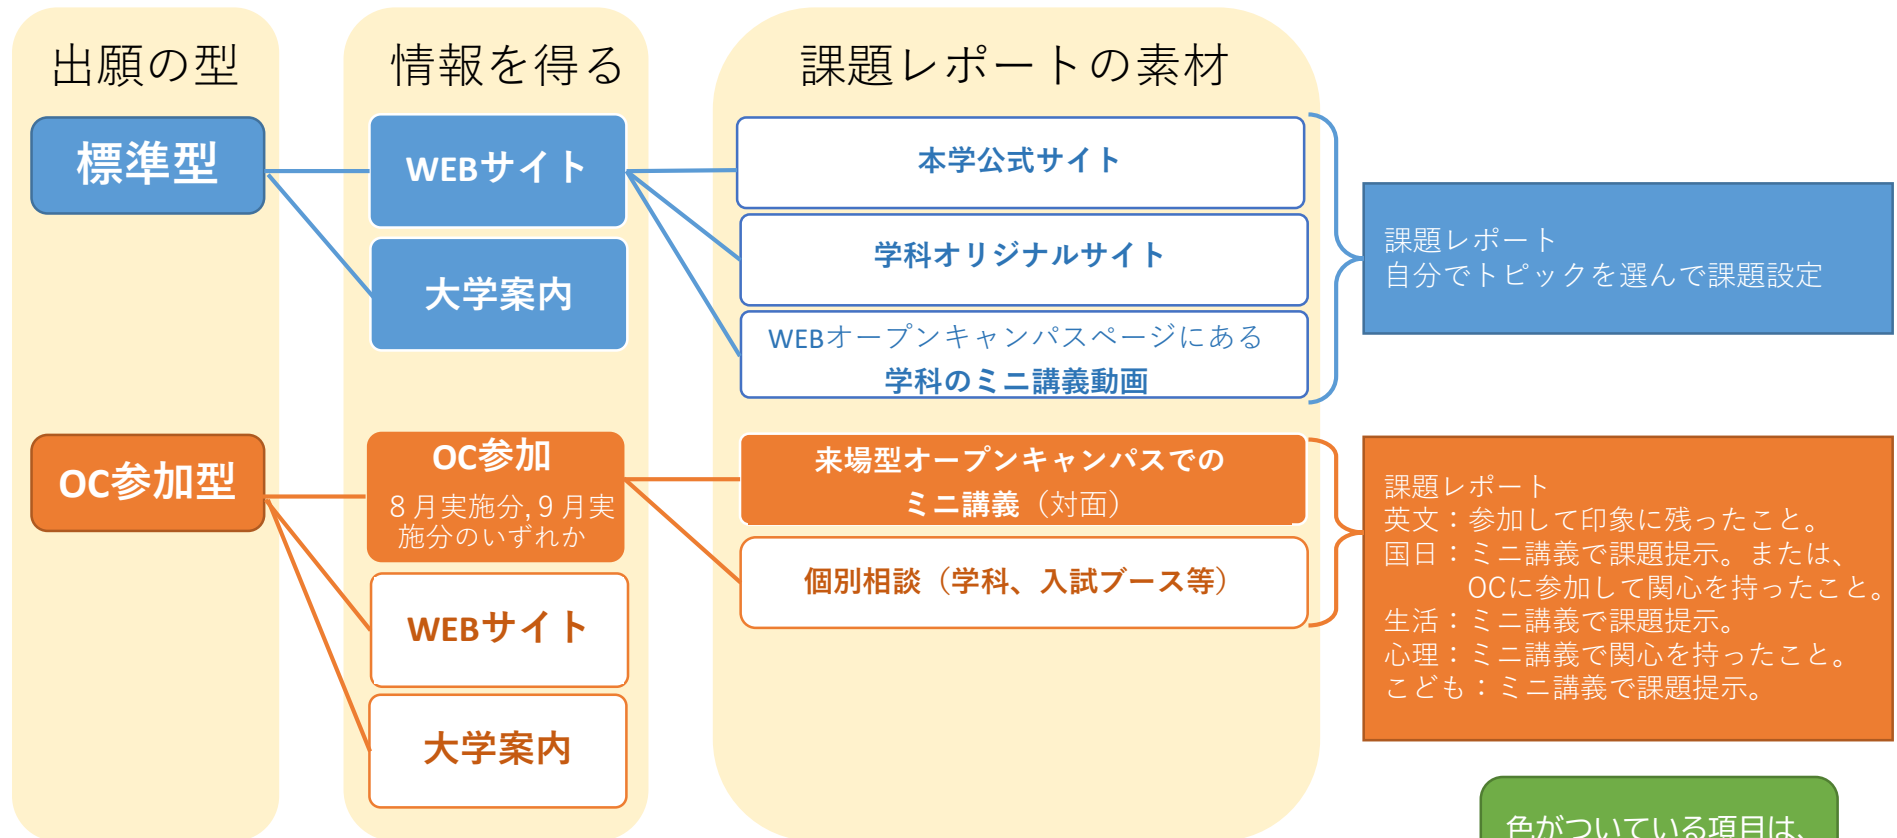

総合型入試 「標準型」と「オープンキャンパス (OC) 参加型」の違い

- ・ 総合型入試でのOC参加とは、直接大学に来て参加することを指します。
- ・ WEBオープンキャンパスへの参加は含みません。
- ・ WEBオープンキャンパスに参加した場合は、標準型で出願してください。
- ・ 標準型、OC参加型のどちらで出願しても、選考するうえで有利不利はありません。