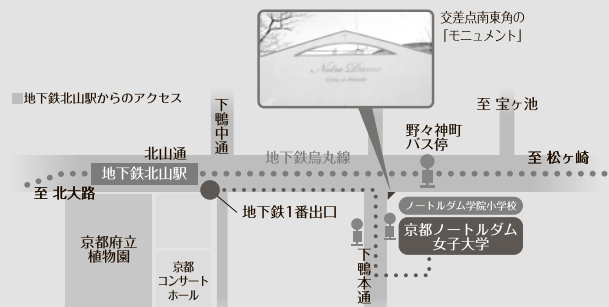

現代人間学部 こども教育学科

こどもの個性やこころを深く理解できる教育者を育成します。

就職につながる2つの教員免許状・資格を選択し、集中して取得をめざします。

入学をしてから初等教育・幼児教育の2つのコースから希望のコースを選択します。

小学校・幼稚園をはじめ教育現場の経験豊富な教授陣が皆さんの夢を熱く優しくサポートします。保育園・特別支援学校の経験者もいます。

こども教育学科のブログにアクセスしてください!

こども教育学科では、教員が日々の出来事や感じたことをブログにしてみました。毎日のこども教育学科の学びが垣間見ることができ、ぜひアクセスして、こども教育学科のサポーターになってください!

<https://www.notredame.ac.jp/faculty/#faculty-child>

交通ACCESS ●京都市営地下鉄烏丸線「北山駅」①番出口より徒歩7分(北山道を東へ→下鴨本通を小学校・大学に沿って南へ→1つ目の角を東へ)
 ●市バス4号系統「野々神町」下車すぐ。もしくは、「北園町」下車 北へ徒歩5分