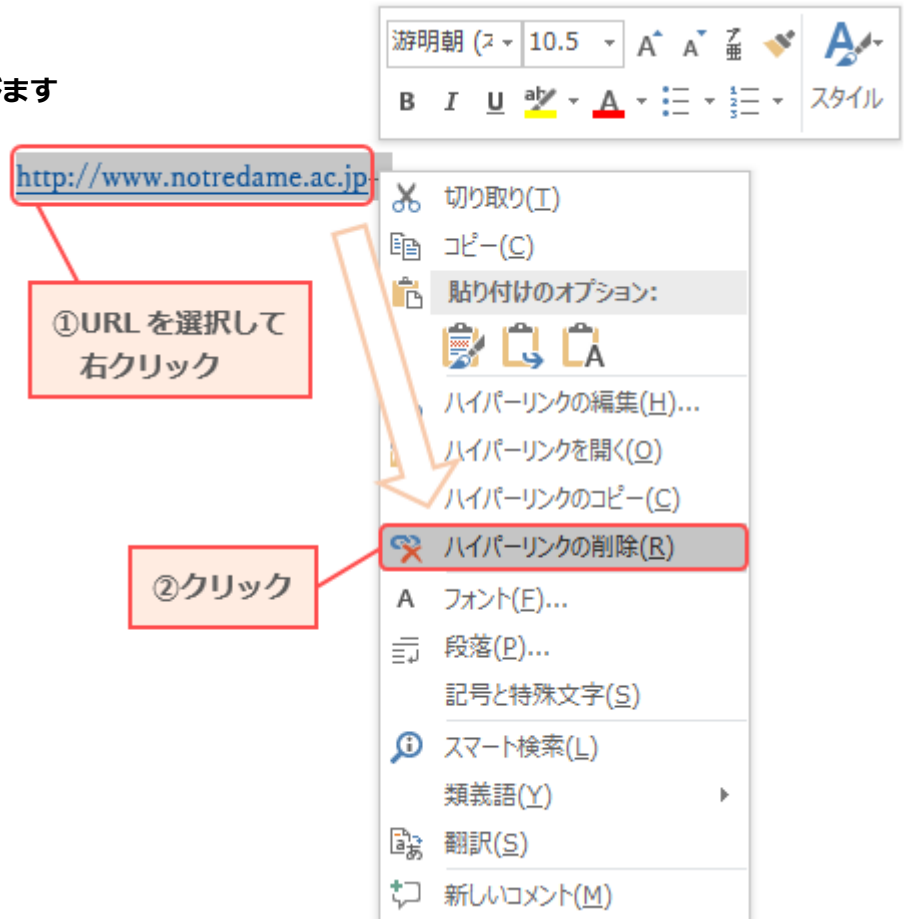

URL を通常の書体にする

『http://』から始まる URL には自動的にリンクが張られ、文字は青くなり、下線が入ります。これを通常の書体にするには次のようにします。

1. URL を選択します
2. 右クリックをして
[ハイパーリンクの削除]を選びます

3. リンクが削除され、通常の書体になります

http://www.notredame.ac.jp↵